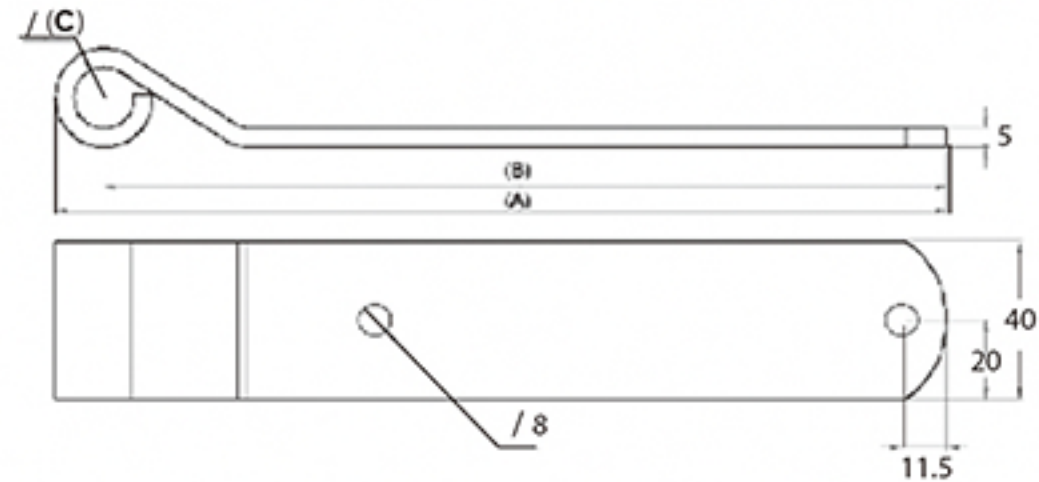

TECHNICAL DRAWING

Part No.	A	B	C	Material	Finish
TW-YHS095MS-NB	95	88	13	Mild Steel	Drill
TW-YHS095ZP-NB	100	88	13	Mild Steel	<u>Zinc+Drill</u>
TW-YHS235ZP-NB	235	225	13	Mild Steel	<u>Zinc+Drill</u>
TW-YHS235ZP-D	235	225	13	Mild Steel	<u>Zinc+Drill+Bushed</u>
<ul style="list-style-type: none"> <i>Note: TW-YHS235ZP-D – Supplied with Nylon Bush</i> 					